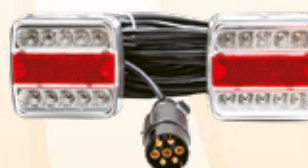

LUMINEX®
line

Obj. kód: 726185