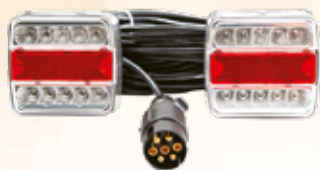

LUMINEX<sup>®</sup>  
line

9-33V

Obj. kód: 724543-pravá; 724544-levá

**SADA SVÍTELN S 7,5m KABLEM A 7PIN. KONCOVKOU**  
směrová-obrysová-brzda-spz

LUMINEX<sup>®</sup>  
line

Obj. kód: 726185

# NOVINKY LUMINEX

**SADA SVÍTILEN S 7,5m KABLEM A 7PIN. KONCOVKOU**  
Uchycení na magnet. Směrová-obrysová-brzda-spz

Obj. kód: 726186

**LED SVÍTILNA S KABLEM**  
směrová-obrysová-brzda

Průměr 140mm

Obj. kód: 726174